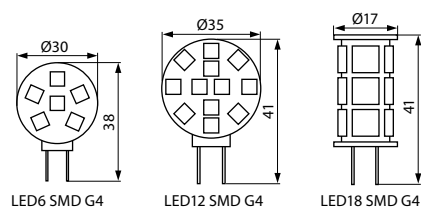

LED SMD G4

► Světelný zdroj LED • Svetelný zdroj LED

LED6 SMD G4-WW

LED12 SMD G4-WW

LED18 SMD G4-WW

LED18 SMD G4-WW

| | Kanlux | | EAN | [W] | [W] | LED | [lm] | [g] | DKC CZ | DKC SK |
|------------|-----------------|-------|---------------|---------|----------|-----|------|-----|--------|--------|
| NEW | LED6 SMD G4-WW | 08952 | 5905339089526 | 1,2 | 1,2 - 5 | 6 | 60 | 4 | 150 Kč | 5,77 € |
| NEW | LED12 SMD G4-WW | 08951 | 5905339089519 | 2 | 2 - 15 | 12 | 140 | 5 | 250 Kč | 9,62 € |
| NEW | LED18 SMD G4-WW | 08950 | 5905339089502 | 2,5 | 2,5 - 17 | 18 | 160 | 5 | 250 Kč | 9,62 € |

CZ
k správnému fungování je potřebný elektronický napáječ LED, např. DRIFT nebo TRETO přístupný v nabídce Kanlux / světelný zdroj je osazený diodami LED SMD 5050

SK
pre správnú funkciu je nutný elektronický napájač LED, např. DRIFT alebo TRETO dostupný v ponuke Kanlux / svetelný zdroj je osadený diodami LED SMD 5050