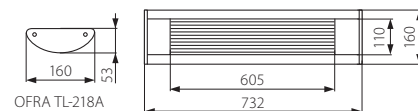

OFRA TL...A

► Oświetleniowa oprawa liniowa • Svítidlo lineární • Svietidlo lineárne

OFRA TL-218A-SR

OFRA TL-218A-W

OFRA TL-236A-SR

OFRA TL-236A-W

- obudowa: stal / odbłyśnik: aluminium / klosz/dyfuzor: tworzywo sztuczne
- těleso: ocel / odrazová plocha: hliník / stínidlo/difuzor: plast
- teleso: oceľ / odrazová plocha: hliník / tienidlo/difúzor: plast

krzywa rozsyłu światłości /
křivky svítivosti / krivky svietivosti
 $\eta = 51\%$

OFRA TL-218A

krzywa rozsyłu światłości /
křivky svítivosti / krivky svietivosti
 $\eta = 54\%$

OFRA TL-236A

Kanlux	Kanlux	EAN		[W]		[g]	CENA NETTO	CENA BRUTTO
OFRA TL-218A-SR	07092	5905339070920	srebrny / stříbrná / strieborná	2 x 18	1/-/10	1570	75,84 zł	93,28 zł
OFRA TL-218A-W	07090	5905339070906	biały / bílá / biela	2 x 18	1/-/10	1570	71,47 zł	87,91 zł
OFRA TL-236A-SR	07093	5905339070937	srebrny / stříbrná / strieborná	2 x 36	1/-/6	2900	106,47 zł	130,96 zł
OFRA TL-236A-W	07091	5905339070913	biały / bílá / biela	2 x 36	1/-/6	2900	103,55 zł	127,37 zł