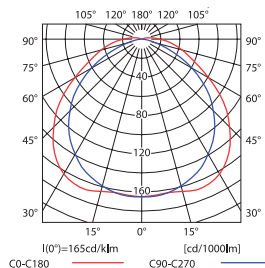

OFRA TL...A

► Oświetleniowa oprawa liniowa • Svítidlo lineární • Svietidlo lineárne

OFRA TL-218A-SR

OFRA TL-218A-W

OFRA TL-236A-SR

OFRA TL-236A-W

- obudowa: stal / odbłyśnik: aluminium / klosz/dyfuzor: tworzywo sztuczne
- těleso: ocel / odrazová plocha: hliník / stínidlo/difuzor: plast
- teleso: oceľ / odrazová plocha: hliník / tienidlo/difúzor: plast

krzywa rozsyłu światłości /
křivky svítivosti / krivky svietivosti
 $\eta = 51\%$

OFRA TL-218A

krzywa rozsyłu światłości /
křivky svítivosti / krivky svietivosti
 $\eta = 54\%$

OFRA TL-236A

Kanlux	Kanlux	EAN		[W]		[g]	CENA NETTO	CENA BRUTTO
OFRA TL-218A-SR	07092	5905339070920	srebrny / stříbrná / strieborná	2 x 18	1/-/10	1570	75,84 zł	93,28 zł
OFRA TL-218A-W	07090	5905339070906	biały / bílá / biela	2 x 18	1/-/10	1570	71,47 zł	87,91 zł
OFRA TL-236A-SR	07093	5905339070937	srebrny / stříbrná / strieborná	2 x 36	1/-/6	2900	106,47 zł	130,96 zł
OFRA TL-236A-W	07091	5905339070913	biały / bílá / biela	2 x 36	1/-/6	2900	103,55 zł	127,37 zł