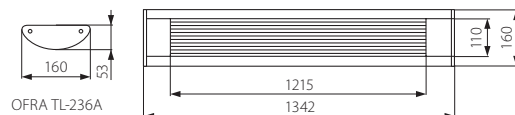

OFRA TL...A

► Oświetleniowa oprawa liniowa • Svítidlo lineární • Svietidlo lineárne

OFRA TL-218A-SR

OFRA TL-218A-W

OFRA TL-236A-SR

OFRA TL-236A-W

- obudowa: stal / odbłyśnik: aluminium / klosz/dyfuzor: tworzywo sztuczne
- těleso: ocel / odrazová plocha: hliník / stínidlo/difuzor: plast
- teleso: oceľ / odrazová plocha: hliník / tienidlo/difúzor: plast

krzywa rozsyłu światłości /
křivky svítivosti / krivky svietivosti
 $\eta = 51\%$

OFRA TL-218A

krzywa rozsyłu światłości /
křivky svítivosti / krivky svietivosti
 $\eta = 54\%$

OFRA TL-236A

Kanlux	Kanlux	EAN		[W]		[g]	CENA NETTO	CENA BRUTTO
OFRA TL-218A-SR	07092	5905339070920	srebrny / stříbrná / strieborná	2 x 18	1/-/10	1570	75,84 zł	93,28 zł
OFRA TL-218A-W	07090	5905339070906	biały / bílá / biela	2 x 18	1/-/10	1570	71,47 zł	87,91 zł
OFRA TL-236A-SR	07093	5905339070937	srebrny / stříbrná / strieborná	2 x 36	1/-/6	2900	106,47 zł	130,96 zł
OFRA TL-236A-W	07091	5905339070913	biały / bílá / biela	2 x 36	1/-/6	2900	103,55 zł	127,37 zł