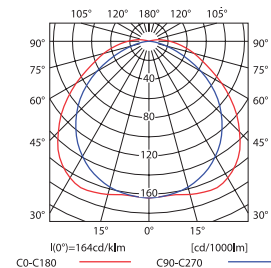

OFRA TL...A

► Oświetleniowa oprawa liniowa • Svítidlo lineární • Svietidlo lineárne

OFRA TL-218A-SR

OFRA TL-218A-W

OFRA TL-236A-SR

OFRA TL-236A-W

- obudowa: stal / odbłyśnik: aluminium / klosz/dyfuzor: tworzywo sztuczne
- těleso: ocel / odrazová plocha: hliník / stínidlo/difuzor: plast
- teleso: oceľ / odrazová plocha: hliník / tienidlo/difúzor: plast

krzywa rozsyłu światłości /
křivky svítivosti / krivky svietivosti
 $\eta = 51\%$

OFRA TL-218A

krzywa rozsyłu światłości /
křivky svítivosti / krivky svietivosti
 $\eta = 54\%$

OFRA TL-236A

Kanlux	Kanlux	EAN		[W]		[g]	CENA NETTO	CENA BRUTTO
OFRA TL-218A-SR	07092	5905339070920	srebrny / stříbrná / strieborná	2 x 18	1/-/10	1570	75,84 zł	93,28 zł
OFRA TL-218A-W	07090	5905339070906	biały / bílá / biela	2 x 18	1/-/10	1570	71,47 zł	87,91 zł
OFRA TL-236A-SR	07093	5905339070937	srebrny / stříbrná / strieborná	2 x 36	1/-/6	2900	106,47 zł	130,96 zł
OFRA TL-236A-W	07091	5905339070913	biały / bílá / biela	2 x 36	1/-/6	2900	103,55 zł	127,37 zł