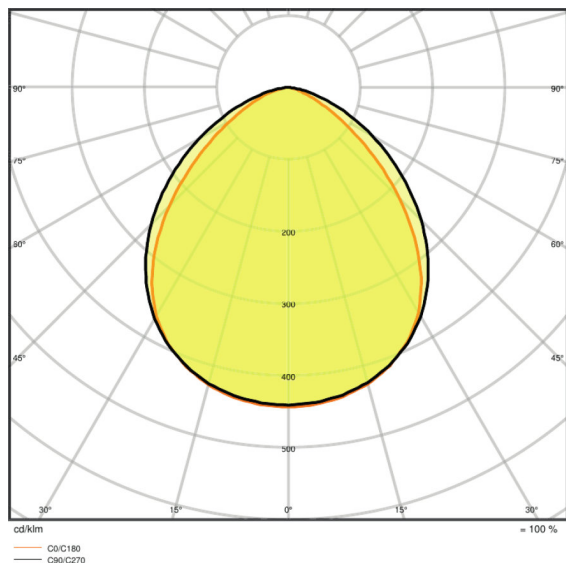

Light Distribution