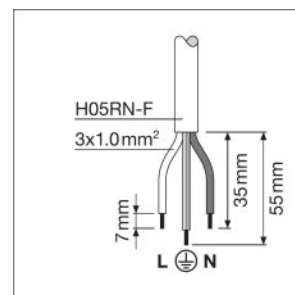

Light technical data

Beam angle	100 ° x 100 °
------------	---------------

Dimensions & weight

Length	144.0 mm
Width	156.0 mm

<b>Height</b>	42.0 mm
<b>Product weight</b>	520.00 g
<b>Cable length</b>	1000 mm

#### Logistical data

<b>Temperature range at storage</b>	-40...+70 °C
-------------------------------------	--------------

Light Distribution

LDC typ polar

LOGISTICAL DATA

Product code	Packaging unit (Pieces/Unit)	Dimensions (length x width x height)	Gross weight	Volume
4058075421011	Folding carton box 1	161 mm x 62 mm x 135 mm	572.00 g	1.35 dm <sup>3</sup>
4058075421028	Shipping carton box 12	396 mm x 336 mm x 161 mm	7510.00 g	21.42 dm <sup>3</sup>

ADDITIONAL CATALOG INFORMATION

	A	B	C	⌀	IP
10 W	26	60	5,5	2x M4	0,014+mf
20 W	28	80	6,5	2x M5	0,018+mf
30 W	58	90	6,5	2x M5	0,021+mf
50 W	78	110	8,5	2x M6	0,028+mf

---