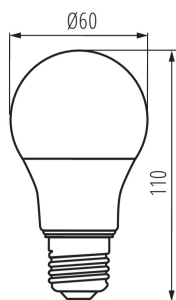

iQ. LED

Kanlux

ul. Objazdowa 1-3, 41-922 Radzionków, Poland

27285 IQ-LEDDIM A60 8,5W-WW

Svetelný zdroj LED

5905339272850

Kanlux IQ-LED to je fotobiologická bezpečnosť, spoľahlivosť a priaznivá farebná teplota pre oči. Teraz toto všetko v novej verzii s päticou E27 - verzia IQ LEDDIM navyše možno stmievať. Žiarovky IQ-LED zaisťujú dokonalý užívateľský komfort a bezpečnosť, ktorú potvrdzuje certifikát TÜV Rheinland.

TYP SVETELNÉHO ZDROJA:

Použitá technológia osvetlenia: LED

Nesmerový alebo smerový: NDLS

Napájaný zo siete alebo nenapájaný zo siete: MLS

Pripojený zdroj svetla (CLS): ne

Farebne laditeľný svetelný zdroj: ne

Svetelný zdroj s vysokým jasom: ne

Štít proti oslneniu: ne

Stmievaťelný: len so špecifickými stmievačmi

PARAMETRE VÝROBKU:

Farba: biela

Lampa je určená na stmievanie: áno

Možnosť spolupráce so stmievačom: áno

Priemer [mm]: 60

Obsah ortuti: ne

Menovité napätie [V]: 220-240 AC

Menovitá frekvencia [Hz]: 50/60

Menovitý prúd lampy [mA]: 41

Menovitý výkon [W]: 8.5

Materiál: plast

Zdroj svetla: A60

Typ diódy: LED SMD

Farba svetla: teplá biela

Pätica: E27

Menovitá životnosť lampy [h]: 25000

Počet cyklov zap./vyp.: ≥40000

Tvar svetelného zdroja: Štandardné

VŠEOBECNÉ PARAMETRE VÝROBKU:

Spotreba energie v režime zapnutia (kWh/1000h): 9

Trieda energetickej účinnosti: F

Užitočný svetelný tok Φ_{use} [lm]: 810

Užitočný svetelný tok Φ_{use} [lm]: v guli (360°)