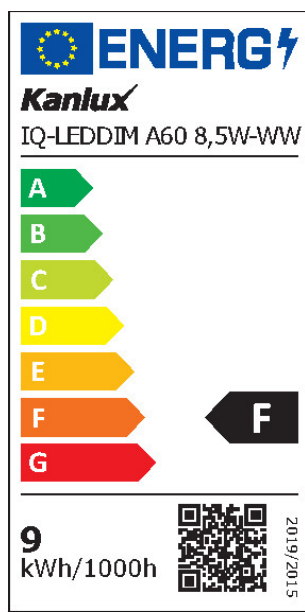

Typ diódy: LED SMD

Farba svetla: teplá biela

Pätica: E27

Menovitá životnosť lampy [h]: 25000

Počet cyklov zap./vyp.: ≥40000

Tvar svetelného zdroja: Štandardné

VŠEOBECNÉ PARAMETRE VÝROBKU:

Spotreba energie v režime zapnutia (kWh/1000h): 9

Trieda energetickej účinnosti: F

Užitočný svetelný tok Φ_{use} [lm]: 810

Užitočný svetelný tok Φ_{use} [lm]: v guli (360°)

iQ. LED

Kanlux

ul. Objazdowa 1-3, 41-922 Radzionków, Poland

27285 IQ-LEDDIM A60 8,5W-WW

Svetelný zdroj LED

Náhradná teplota chromatickosti [K]: 2700

Spotreba v režime zapnutia Pon [W]: 8.5

Výška [mm]: 110

Šírka [mm]: 60

Hĺbka [mm]: 60

Index podania farieb: 80

Súradnice chromatickosti (x): 0.458

Súradnice chromatickosti (y): 0.41

Tvrdenie o rovnocennom výkone [W]: 60

PARAMETRE SVETELNÝCH ZDROJOV LED A OLED:

Hodnota indexu podania farieb R9: 1

Činiteľ funkčnej spoľahlivosti: ≥ 0.9

Činiteľ starnutia svetelného zdroja: 0.96