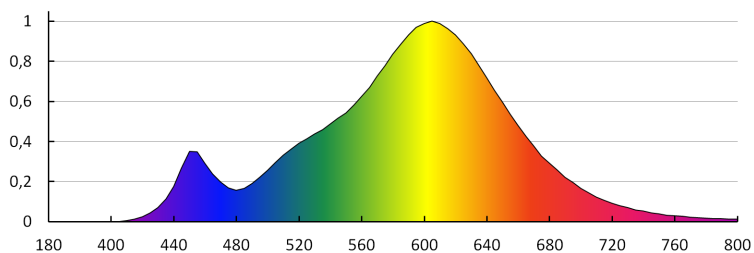

27285 IQ-LEDDIM A60 8,5W-WW

Svetelný zdroj LED

KANLUX S.A. (kat 27285) IQ-LEDDIM A60 8,5W-WW / LDC (Polar)