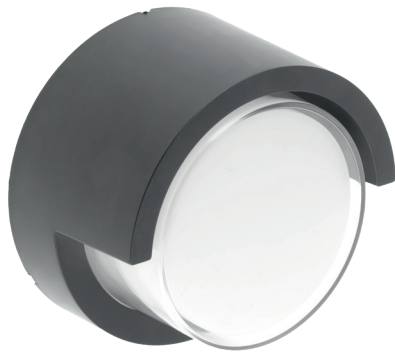

PL Oprawa elewacyjna **EN** Facade fitting **DE** Fassadenleuchte **RU** Фасадный светильник **CS** Fasádní svítidlo **SK** Fasádne svietidlo
HU Homlokzati lámpatest **HR** Fasadno rasvjetno tijelo **FR** Luminaire de façade **ES** Luminaria para fachada **IT** Portalampada a muro
RO Corp de iluminat pentru fațadă **LT** Fasadinis šviestuvas **LV** Fasāžu gaismeklis **ET** Fassaadivalgusti **PT** Luminária de fachada **BE**
 Фасадны святільнік **UK** Фасадний світильник **BG** Фасадно осветелно тяло **SL** Fasadna svetilka **BS** Fasadno rasvjetno tijelo
SRP Fasadno rasvjetno tijelo **SR** Фасадно расветно тело **MK** Фасадна светилка **MO** Corp de iluminat pentru fațadă

CANTI

LD-CANTI12WOK-40

LD-CANTI12WKW-40

LD-CANTI12WOK-40		12 W	1000 lm	PC	510 g	5902801319648
LD-CANTI12WKW-40					600 g	5902801320583

LD-CANTI12WOK-40

LD-CANTI12WKW-40