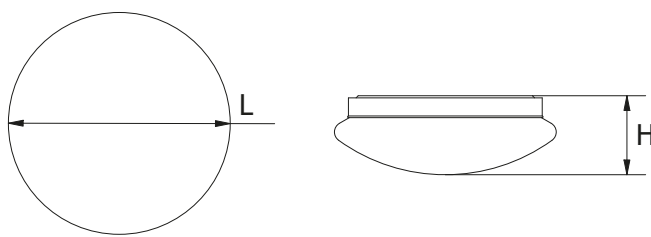

**PL** Plafoniera LED **EN** LED ceiling light fitting **DE** LED-Deckenleuchte **RU** Светодиодный потолочный светильник **CS** Stropní svítidlo LED **SK** Stropné LED svietidlo **HU** LED mennyezeti lámpa **HR** LED plafonjera **FR** Plafonnier LED **ES** Plafón LED **IT** Plafoniera a LED **RO** Plafonieră LED **LT** LED plafonas **LV** LED plafons **ET** LED laevalgusti **PT** Plafond LED **BE** Святлодыёдны плафон **UK** Світлодіодний світильник **BG** LED плафониера **SL** Stropna LED-svetilka **BS** LED plafonjera **SRP** LED plafonjera **SR** LED плафонера **MK** LED плафоньерка **MO** Plafonieră LED **AM** Առաստաղի լուսադիրոպայիս լուսավորութայուն **AZ** LED tavan işıqlandırması **KA** ჭებრის LED სანათი **KK** Жарықдиодты төбе шамының фитингі **KY** Ш ыптын жарык диоддуу жарыктандыруу шайманы **TG** Фурнитура барои шифтчароғи LED **TK** LED potolok ýagtylyk sazlaýy **UZ** LED shift yoritgich fittingi

**ASTRA**

LD-ASTR12W-NW-00	12W	960lm	530g	5902801391934
LD-ASTR18W-NW-00	18W	1440lm	880g	5902801391354
LD-ASTR24W-NW-00	24W	1920lm	1180g	5902801391965

	 mm
LD-ASTR12W-NW-00	245x59
LD-ASTR18W-NW-00	315x59
LD-ASTR24W-NW-00	375x59