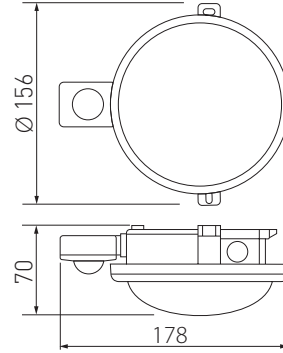

- PL Oprawa kanałowa LED z czujnikiem ruchu
- EN Bulkhead fixture LED with motion sensor
- RU Канальный светодиодный светильник с датчиком движения
- DE Robuste LED-Leuchte mit Bewegungsmelder
- HU Mozgásérzékelővel hajólámpa LED

**DELTA**

LD-DEOR6WC-NB	6 W	● 4000 K	400 lm	ABS / PC	biały, white, белый, weiß, fehér	207 g	5901867191106

Technical & industrial fixtures

- PL Oprawa kanałowa LED z czujnikiem ruchu
- EN Bulkhead fixture LED with motion sensor
- RU Канальный светодиодный светильник с датчиком движения
- DE Robuste LED-Leuchte mit Bewegungsmelder
- HU Mozgásérzékelővel hajólámpa LED

**DELTA**

LD-DELOW6WC-NB	6 W	● 4000 K	400 lm	ABS / PC	biały, white, белый, weiß, fehér	207 g	5901867191113