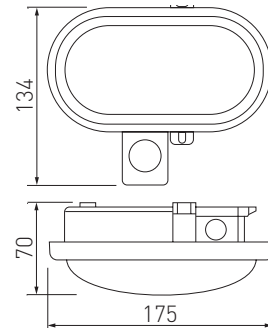

**DELTA**

LD-DEOR6WC-NB	6 W	● 4000 K	400 lm	ABS / PC	biały, white, белый, weiß, fehér	207 g	5901867191106

Technical & industrial fixtures

- PL Oprawa kanałowa LED z czujnikiem ruchu
- EN Bulkhead fixture LED with motion sensor
- RU Канальный светодиодный светильник с датчиком движения
- DE Robuste LED-Leuchte mit Bewegungsmelder
- HU Mozgásérzékelővel hajólámpa LED

**DELTA**

LD-DELOW6WC-NB	6 W	● 4000 K	400 lm	ABS / PC	biały, white, белый, weiß, fehér	207 g	5901867191113