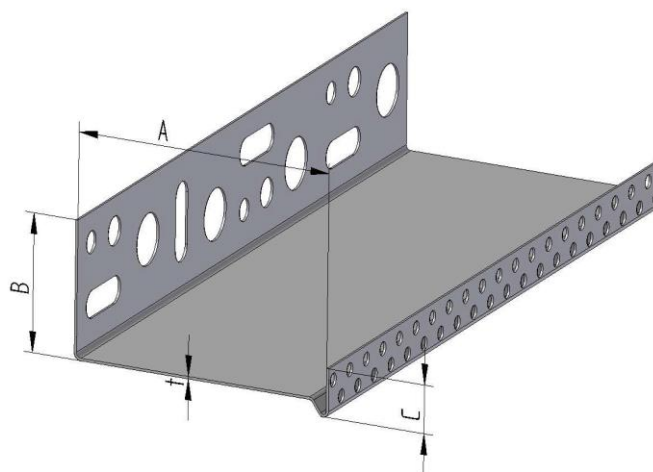

### Priekšrocības:

- Uzstāda horizontālā stāvoklī mājas cokola daļā;
- Mala ar lāseni garantē, ka ūdens vertikāli notecēs no ETICS sistēmas;
- Aizsargā ETICS sistēmu no mehāniskiem bojājumiem;
- Lietusūdens aizvadišana no sistēmas, novērš jebkādu ūdens iekļūšanu zem izolācijas materiāla un izolācijas materiālā.

### Uzstādīšanas ieteikumi:

- Novietojiet cokola profilu pie sienas, izlīdziniet līmeni un atzīmējiet urbšanas vietas enkurošanai;
- Neizmantojiet elektrisko urbi dobiem blokiem, lai novērstu ķieģeļu sadrupšanu vai plaisāšanu;
- Ievietojiet enkuru cauri profilam, iepriekš izurbtajā caurumā, kurš ir pietiekoši dziļš un tīrs no netīrumiem;
- Piestipriniet profilu atbilstoši izurbto caurumu vietām, un iesietiet ar āmuru dībeļnaglas;
- Profila pievienošanas virsmai ir jābūt līdzenai;
- Pamatnes līmeņa izlīdzināšanai izmantojiet distancerus;
- Profils var tikt izmantots ar pamata profila aksesuāriem - distanceriem EB-DIST savienotājiem EB-CON.

**Tehniskie dati:**

Produkta kods	EAN	Siltumizolācijas biezums	Garums	Biezums	Iepakojumā
ALB-EB-08/53-25	4751023401102	50 mm	2.5 m	0.8 mm	10 gab.
ALB-EB-08/73-25	4751023401119	70 mm	2.5 m	0.8 mm	10 gab.
ALB-EB-08/83-25	4751023401126	80 mm	2.5 m	0.8 mm	10 gab.
ALB-EB-08/103-25	4751023401133	100 mm	2.5 m	0.8 mm	10 gab.

**EB-08-25 / Cokola profils 0.8mm**

**Tehniskie parametri**

<b>Materiāls</b>	Nesakausēts alumīnijs	
<b>Izmēri (mm)</b>	A= 53-103 B= 33 C= 14.5 t= 0.8	
<b>Profila garums</b>	2.5m	
<b>Profila garuma atšķirības</b>	± 5 mm	
<b>Siltumizolācijas biezums (mm) (A)</b>	53, 73, 83, 103	±0,5
<b>Profila biezums (mm)</b>	0.8	±0,05