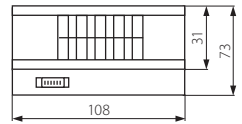

ROLO JQ

▶ Mini alarm • Minialarm • Minialarme

ROLO JQ-L

ROLO JQ-O

- ▶ casing: plastic
- ▶ Gehäuse: Kunststoff
- ▶ boîtier: matière plastique

ROLO JQ-O

ROLO JQ-L

- ▶ maximum movement detection range is 8m
- ▶ maximale Bewegungserkennung bis 8m
- ▶ distance maximale de détection du mouvement s'élevant à 8m