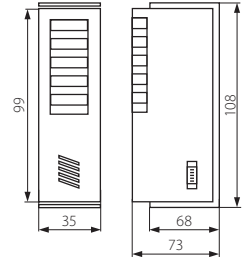

ROLO JQ

▶ Mini alarm • Minialarm • Minialarme

ROLO JQ-L

ROLO JQ-O

- ▶ casing: plastic
- ▶ Gehäuse: Kunststoff
- ▶ boîtier: matière plastique

ROLO JQ-O

ROLO JQ-L

- ▶ maximum movement detection range is 8m
- ▶ maximale Bewegungserkennung bis 8m
- ▶ distance maximale de détection du mouvement s'élevant à 8m

Kanlux		EAN 				
ROLO JQ-O	00465	5905339004659	white / weiß / blanc	90	-	76
ROLO JQ-L	00466	5905339004666	white / weiß / blanc	-	90	90