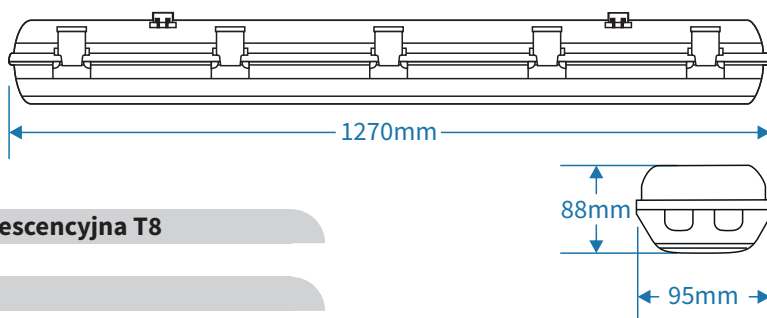

Specyfikacja techniczna

Źródło światła:	świetlówka fluorescencyjna T8
Maksymalna moc źródła światła:	2x 36W
Rodzaj trzonka:	G13
Stopień szczelności:	IP65
Klasa ochronności:	I
Maksymalna temperatura obudowy:	>45°C
Układ zapłonowy:	elektroniczny, wbudowany
Montaż:	nastropowy lub zwieszakowy