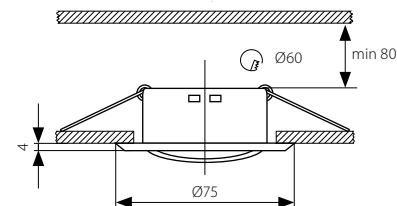

ULKE CT-2119

Sufitowa oprawa punktowa
Podhledové bodové svítidlo
Podhľadové bodové svietidlo

- obudowa: blacha stalowa
- těleso svítidla: kovový výlisek
- teleso svietidla: kovový výlisok

■ ULKE CT-2119-W